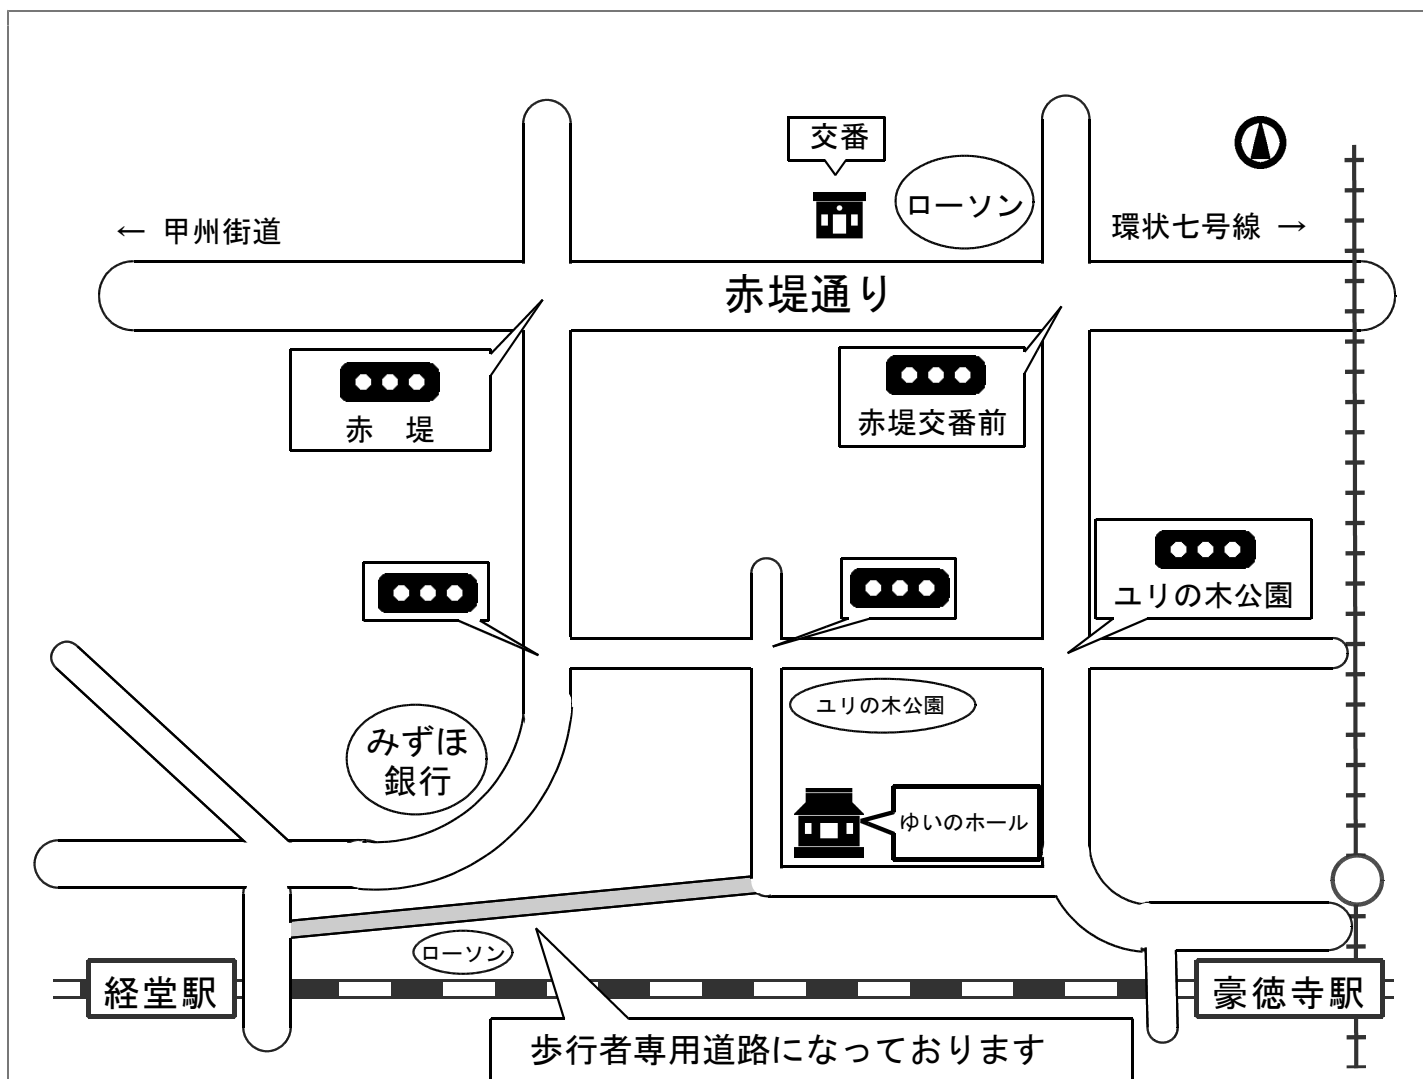

ゆいのホール ご案内

東京都世田谷区宮坂2-24-5

ゆいのホールへの交通ご案内

【電車】小田急線「経堂駅」より線路高架下を新宿方面に歩いて徒歩7分
「豪徳寺駅」より成城方面に線路を沿って徒歩7分

【お車】赤堤通り「赤堤交番前」より経堂駅方面に入る

※ 駐車台数に限りがございますのでご注意ください

お問い合わせ・ご供花のご注文

株式会社 ムラカミ