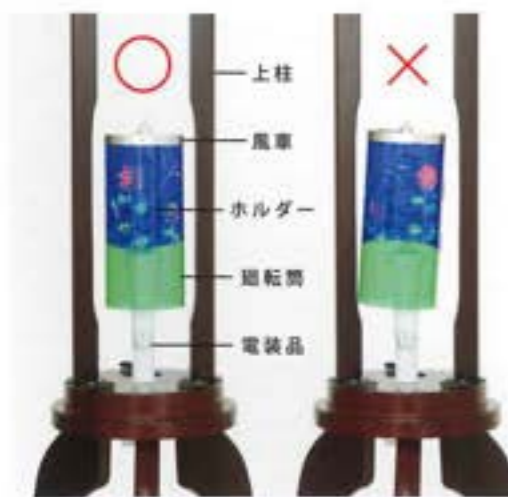

大内行灯 廻転行灯の動画による組み立て方はこちらへ
<http://www.ozeki-lantern.co.jp/>

廻転筒が廻らない場合

廻転筒は電球の熱による上昇気流で自然に回る仕組みになっています。その力はとても弱く、廻転筒が傾いて電球や上柱に触れたり、部屋の条件(温度や気流など)または行灯の設置条件によっても、廻らなくなる場合があります。

原因① 上柱、廻転筒が静電気を帯びて廻転筒が傾いている