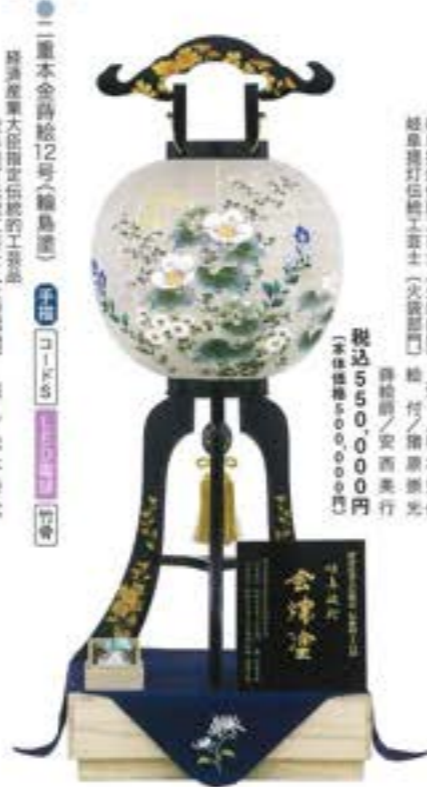

岐阜提灯の起源は宝暦年間
 に提灯屋十蔵が制作し、尾張
 藩に上納したのが始まりとさ
 れ、近くに原材料の美濃和紙、
 竹が豊富にあったことからこ
 の地に発展しました。極めて
 薄く質の高い美濃和紙、極細
 の竹骨を主原料に秋草や風景
 等を描いた繊細優美な火袋が
 特徴で、江戸時代より伝統的
 に受け継がれた高度な技法に
 より、完成度の高さで美しさ
 を併せ持った提灯として全国
 にその名を馳せています。
 岐阜提灯には吊り下げ型の
 「御所提灯」、据え置き型の「大
 内行灯」、「廻転行灯」があり、
 お盆や納涼用に広く利用され、
 明かりを灯したときの優雅
 な風情と、その涼味溢れる手
 節感で、人々の心にやすらぎ
 を与えてくれます。今日では
 「経済産業大臣指定伝統的工
 芸品」にも指定され、岐阜の名
 産品として一層の注目を集め
 ています。

【中輪菊に桔梗】
 (化粧輪)合板・春慶塗
 高さ45cm 径30cm
 桐箱・吊り下げ器具・匂袋

No. D487N

●二重春慶12号
 経済産業大臣指定伝統的工芸品
 岐阜提灯伝統的工芸士(火袋部) 藤ノ松本秀代
 岐阜提灯伝統的工芸士(火袋部) 藤ノ藤原崇光
 岐阜提灯伝統的工芸士(火袋部) 藤ノ藤原崇光
 税込275,000円
 (本体価格250,000円)

【中輪菊に桔梗】 桜・春慶塗
 高さ87cm 径36cm
 並桐箱・絹敷布・匂袋

No. 5122

●本春慶2号
 経済産業大臣指定伝統的工芸品
 岐阜提灯伝統的工芸士(火袋部) 藤ノ松本秀代
 岐阜提灯伝統的工芸士(火袋部) 藤ノ藤原崇光
 岐阜提灯伝統的工芸士(火袋部) 藤ノ藤原崇光
 税込330,000円
 (本体価格300,000円)

【大輪菊】 桜・本漆
 高さ86cm 径39cm
 総桐箱・絹敷布・匂袋

No. D886N

●二重本金時絵11号(会津塗)
 経済産業大臣指定伝統的工芸品
 岐阜提灯伝統的工芸士(火袋部) 藤ノ松本秀代
 岐阜提灯伝統的工芸士(火袋部) 藤ノ藤原崇光
 岐阜提灯伝統的工芸士(火袋部) 藤ノ藤原崇光
 税込550,000円
 (本体価格500,000円)

【芙蓉】 朴・本漆
 高さ82cm 径33cm 板厚18mm
 総桐箱・絹敷布・匂袋

No. D832N

●二重本金時絵12号(輪島塗)
 経済産業大臣指定伝統的工芸品
 岐阜提灯伝統的工芸士(火袋部) 藤ノ松本秀代
 岐阜提灯伝統的工芸士(火袋部) 藤ノ藤原崇光
 岐阜提灯伝統的工芸士(火袋部) 藤ノ藤原崇光
 税込1,320,000円
 (本体価格1,200,000円)

【芙蓉】 朴・本漆
 高さ86cm 径36cm 板厚18mm
 総桐箱・絹敷布・匂袋