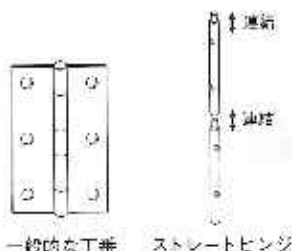

ストレートヒンジ (実用新案No.207173B)

扉を開けても閉めても、すっきりとシンプルに見せるため丁番を細い軸にしました。これはデザイン性だけでなく、耐久性にも優れています。高さ140cmの四枚扉の仏壇に約88本のストレートヒンジが使われ、約176本のネジで扉をしっかりと支えています。

マグネットヒンジ (PAT.No.4846046)

丁番をストレートヒンジにしても、金具がデザインを損なうと考えて開発されたマグネットヒンジ。扉に回転軸の構造を採り入れて、マグネットの引きあう磁力を応用しました。