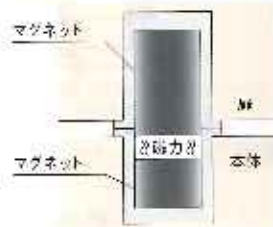

LED照明

自然光に近い色味でパワフルな明るさの日本製LEDを独自開発。低発熱なのでお供えやお花も長持ちします。省エネ、長寿命はもちろん、仏壇内部の色あせも心配ありません。

その他のこだわりに関する詳しい情報は、店舗スタッフへお尋ねください。

※表示価格は税別価格が適用されておりません。
※掲載写真の色調は実際の仏壇・寸法・色味などは別売です。
※写真の色調は実際の色と異なることがあります。
※掲載内容は2014年1月1日現在のものです。
※「現代仏壇」は(株)カネボウの登録商標です。
「現代仏壇」の名称は当社に一切無関係です。類似品はご注意ください。