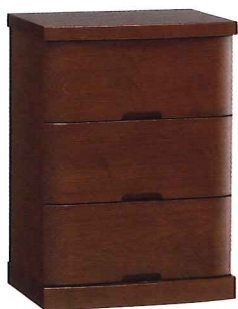

34-1

パレットII 7-1 7-2 10-1 と同色。

パンサー ダーク色/ライト色

¥116,550 (本体価格111,000円)

H60cm×W43cm×D32cm

3段・5204880-0-又1 (ダーク色)
・5204890-0-又1 (ライト色)

¥161,700 (本体価格154,000円)

H77cm×W48cm×D34cm

4段・5204881-0-又1 (ダーク色)
・5204891-0-又1 (ライト色)

●材質/タモ

ダーク色 3段