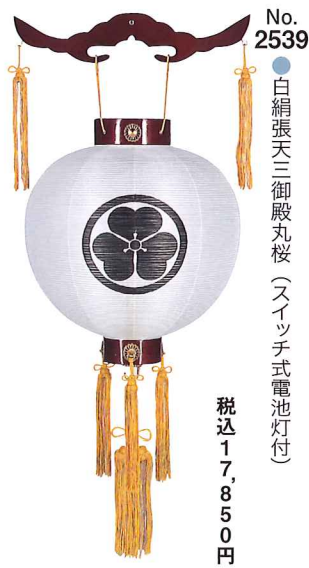

[菊に萩]
(化粧輪)合板
高さ 45cm 径 30cm

No. 12253
● 絹張木彫 (スイッチ式電池灯付)

税込 16,800 円

[藤]
(化粧輪)天然木・合板
高さ 45cm 径 30cm

No. 1267
● 絹張紫水 (スイッチ式電池灯付)

税込 15,750 円

[鉄線蓮に菊]
(化粧輪)合板
高さ 45cm 径 30cm

No. 12251
● 絹張梨仙 (スイッチ式電池灯付)

税込 15,750 円

[撫子に桔梗]
(化粧輪)合板
高さ 45cm 径 30cm

No. 1226
● 絹張乱菊時絵 (スイッチ式電池灯付)

税込 14,700 円

[菊に桔梗]
(化粧輪)コアペーパーボード
高さ 45cm 径 30cm

No. 17261
● 絹張天二御殿丸木彫 (スイッチ式電池灯付)

税込 23,100 円

[桜]
(化粧輪)天然木・合板
高さ 41cm 径 36cm

No. 2037
● 天三御殿丸紫水 (転用型)

税込 14,700 円

[大輪菊]
(化粧輪)合板
高さ 43cm 径 39cm

No. 2539
● 白絹張天三御殿丸桜 (スイッチ式電池灯付)

税込 17,850 円

[化粧輪)張桜・化粧合板
高さ 43cm 径 39cm

No. 1566
● 白絹張桜 (スイッチ式電池灯付)

税込 14,700 円